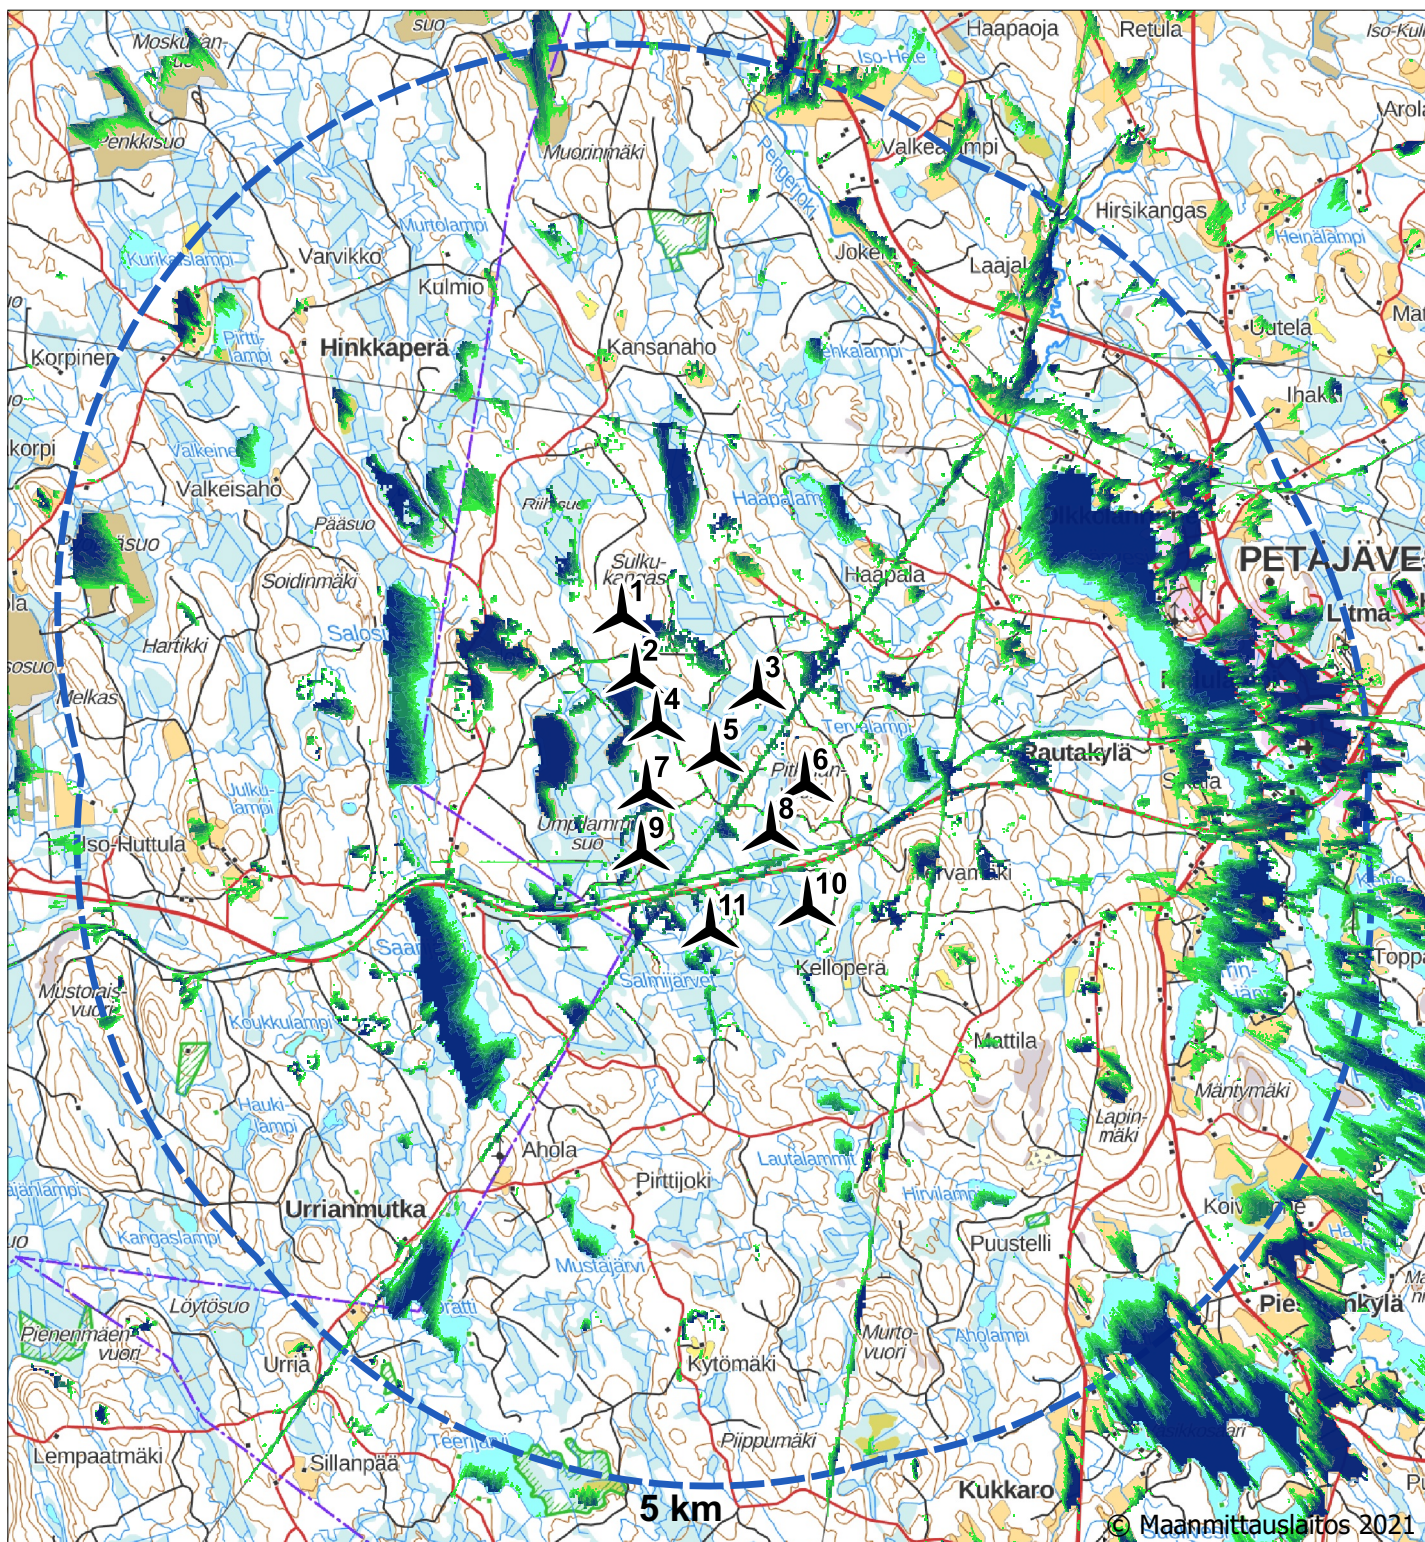

Voimaa havaittavissa

- 1-2
- 3-4
- 5-6
- 7-8
- 9-10
- 11

▲ Pitkälänvuori, 11 WTG

Tuulivoimalat esitetään näkyvinä jos vähintään osa voimalan lavasta on havaittavissa.

0 5 10 15 km

ETHA WIND

A4 1:230 000

Voimaa havaittavissa

- 1-2
- 3-4
- 5-6
- 7-8
- 9-10
- 11

Pitkälänvuori, 11 WTG

Tuulivoimalat esitetään näkyvinä jos vähintään osa voimalan lavasta on havaittavissa.

ETHA WIND