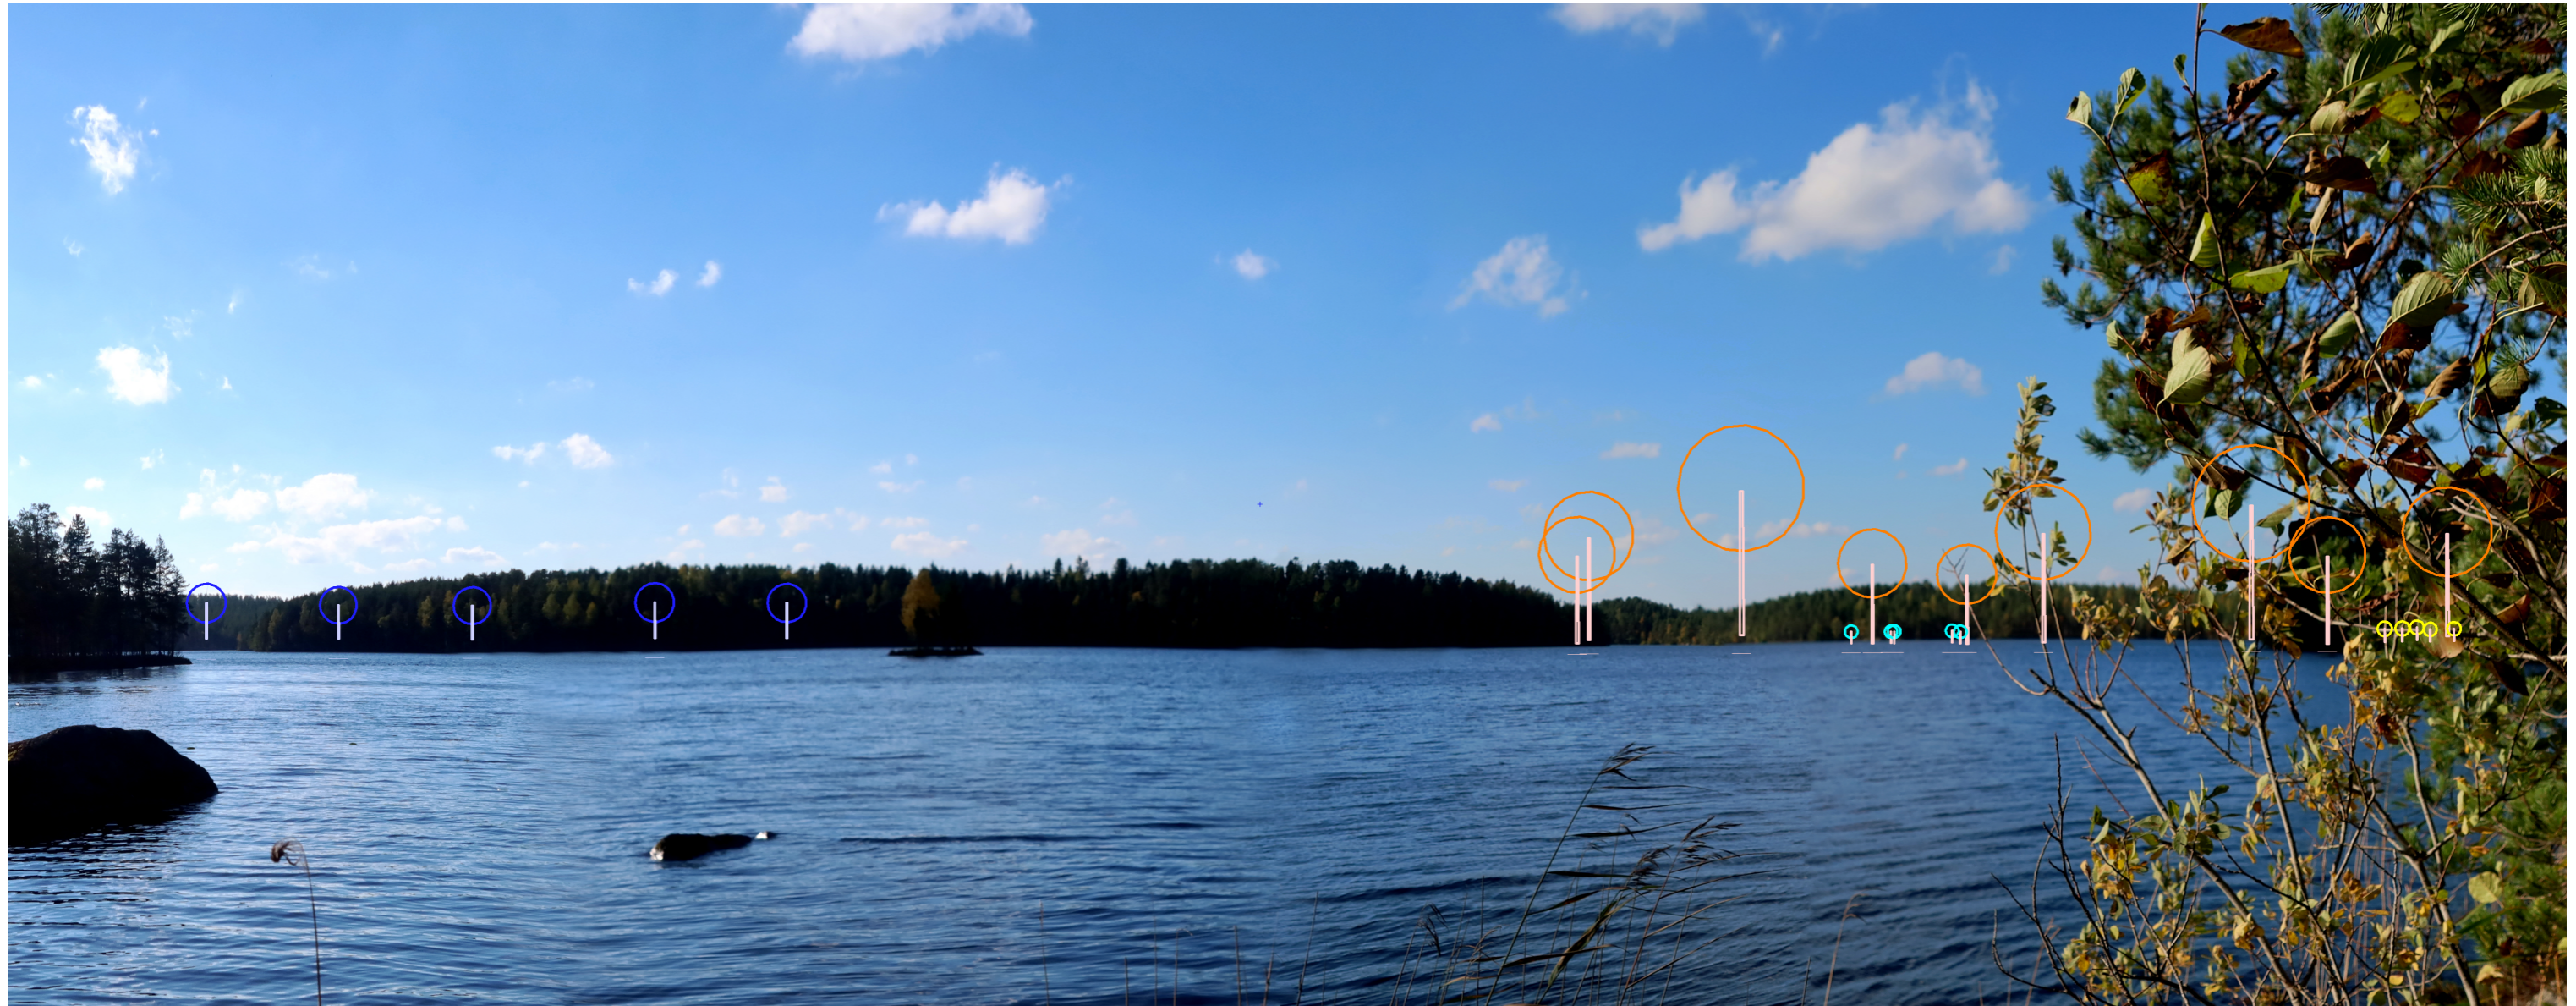

Kuvauspiste 3. Horonjärvi (2,4 km voimaloista)

Symbolikuva Horonjärvi

Tarkennus symbolikuvasta Horonjärvi

Havainnekuva 2,4 km voimaloista

Tarkennus edellisen kuvan havainnekuvasta

Pimeän ajan havainnekuva Horonjärveltä kuvattuna

Pimeän ajan havainnekuva, tarkennus edellisestä

Symbolikuva yhteisvaikutuksista, tummansinisellä Haapalamminkankaan, oranssilla Tukkimäen, vaaleansinisellä Koiramäen ja keltaisella Mustalamminmäen voimalat