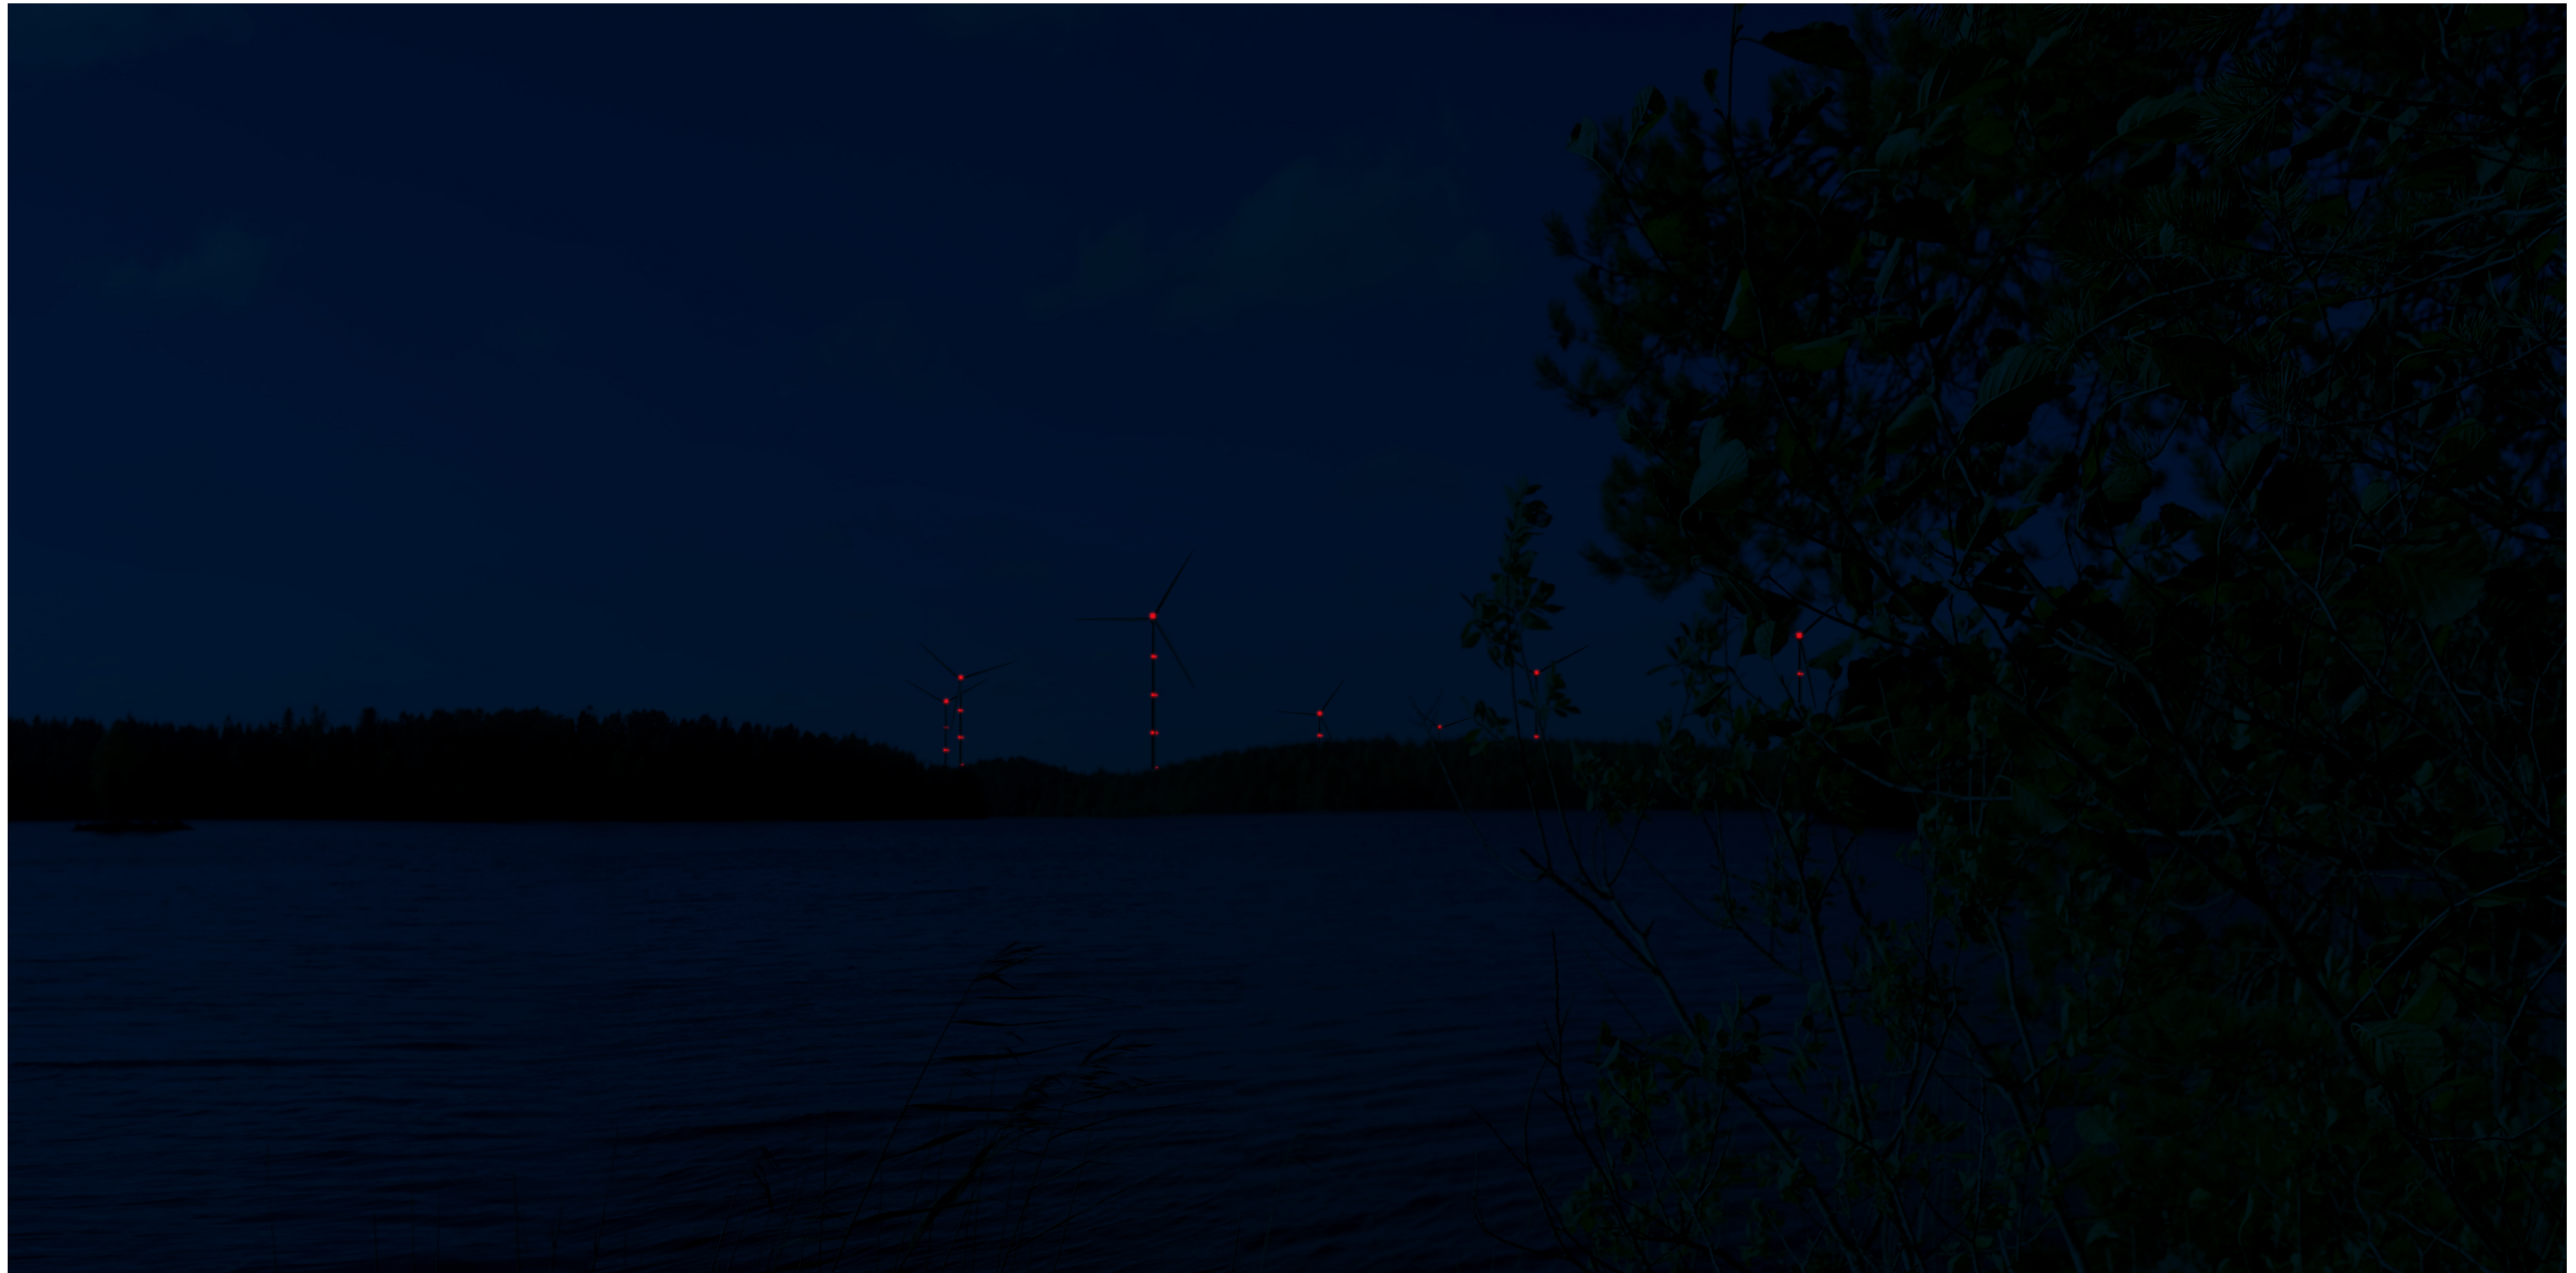

Kuvauspiste 3. Horonjärvi (2,4 km voimaloista)

Symbolikuva Horonjärvi

Tarkennus symbolikuvasta Horonjärvi

Havainnekuva 2,4 km voimaloista

Tarkennus edellisen kuvan havainnekuvasta

Pimeän ajan havainnekuva Horonjärveltä kuvattuna

Pimeän ajan havainnekuva, tarkennus edellisestä

Symbolikuva yhteisvaikutuksista, tummansinisellä Haapalamminkankaan, oranssilla Tukkimäen, vaaleansinisellä Koiramäen ja keltaisella Mustalamminmäen voimalat