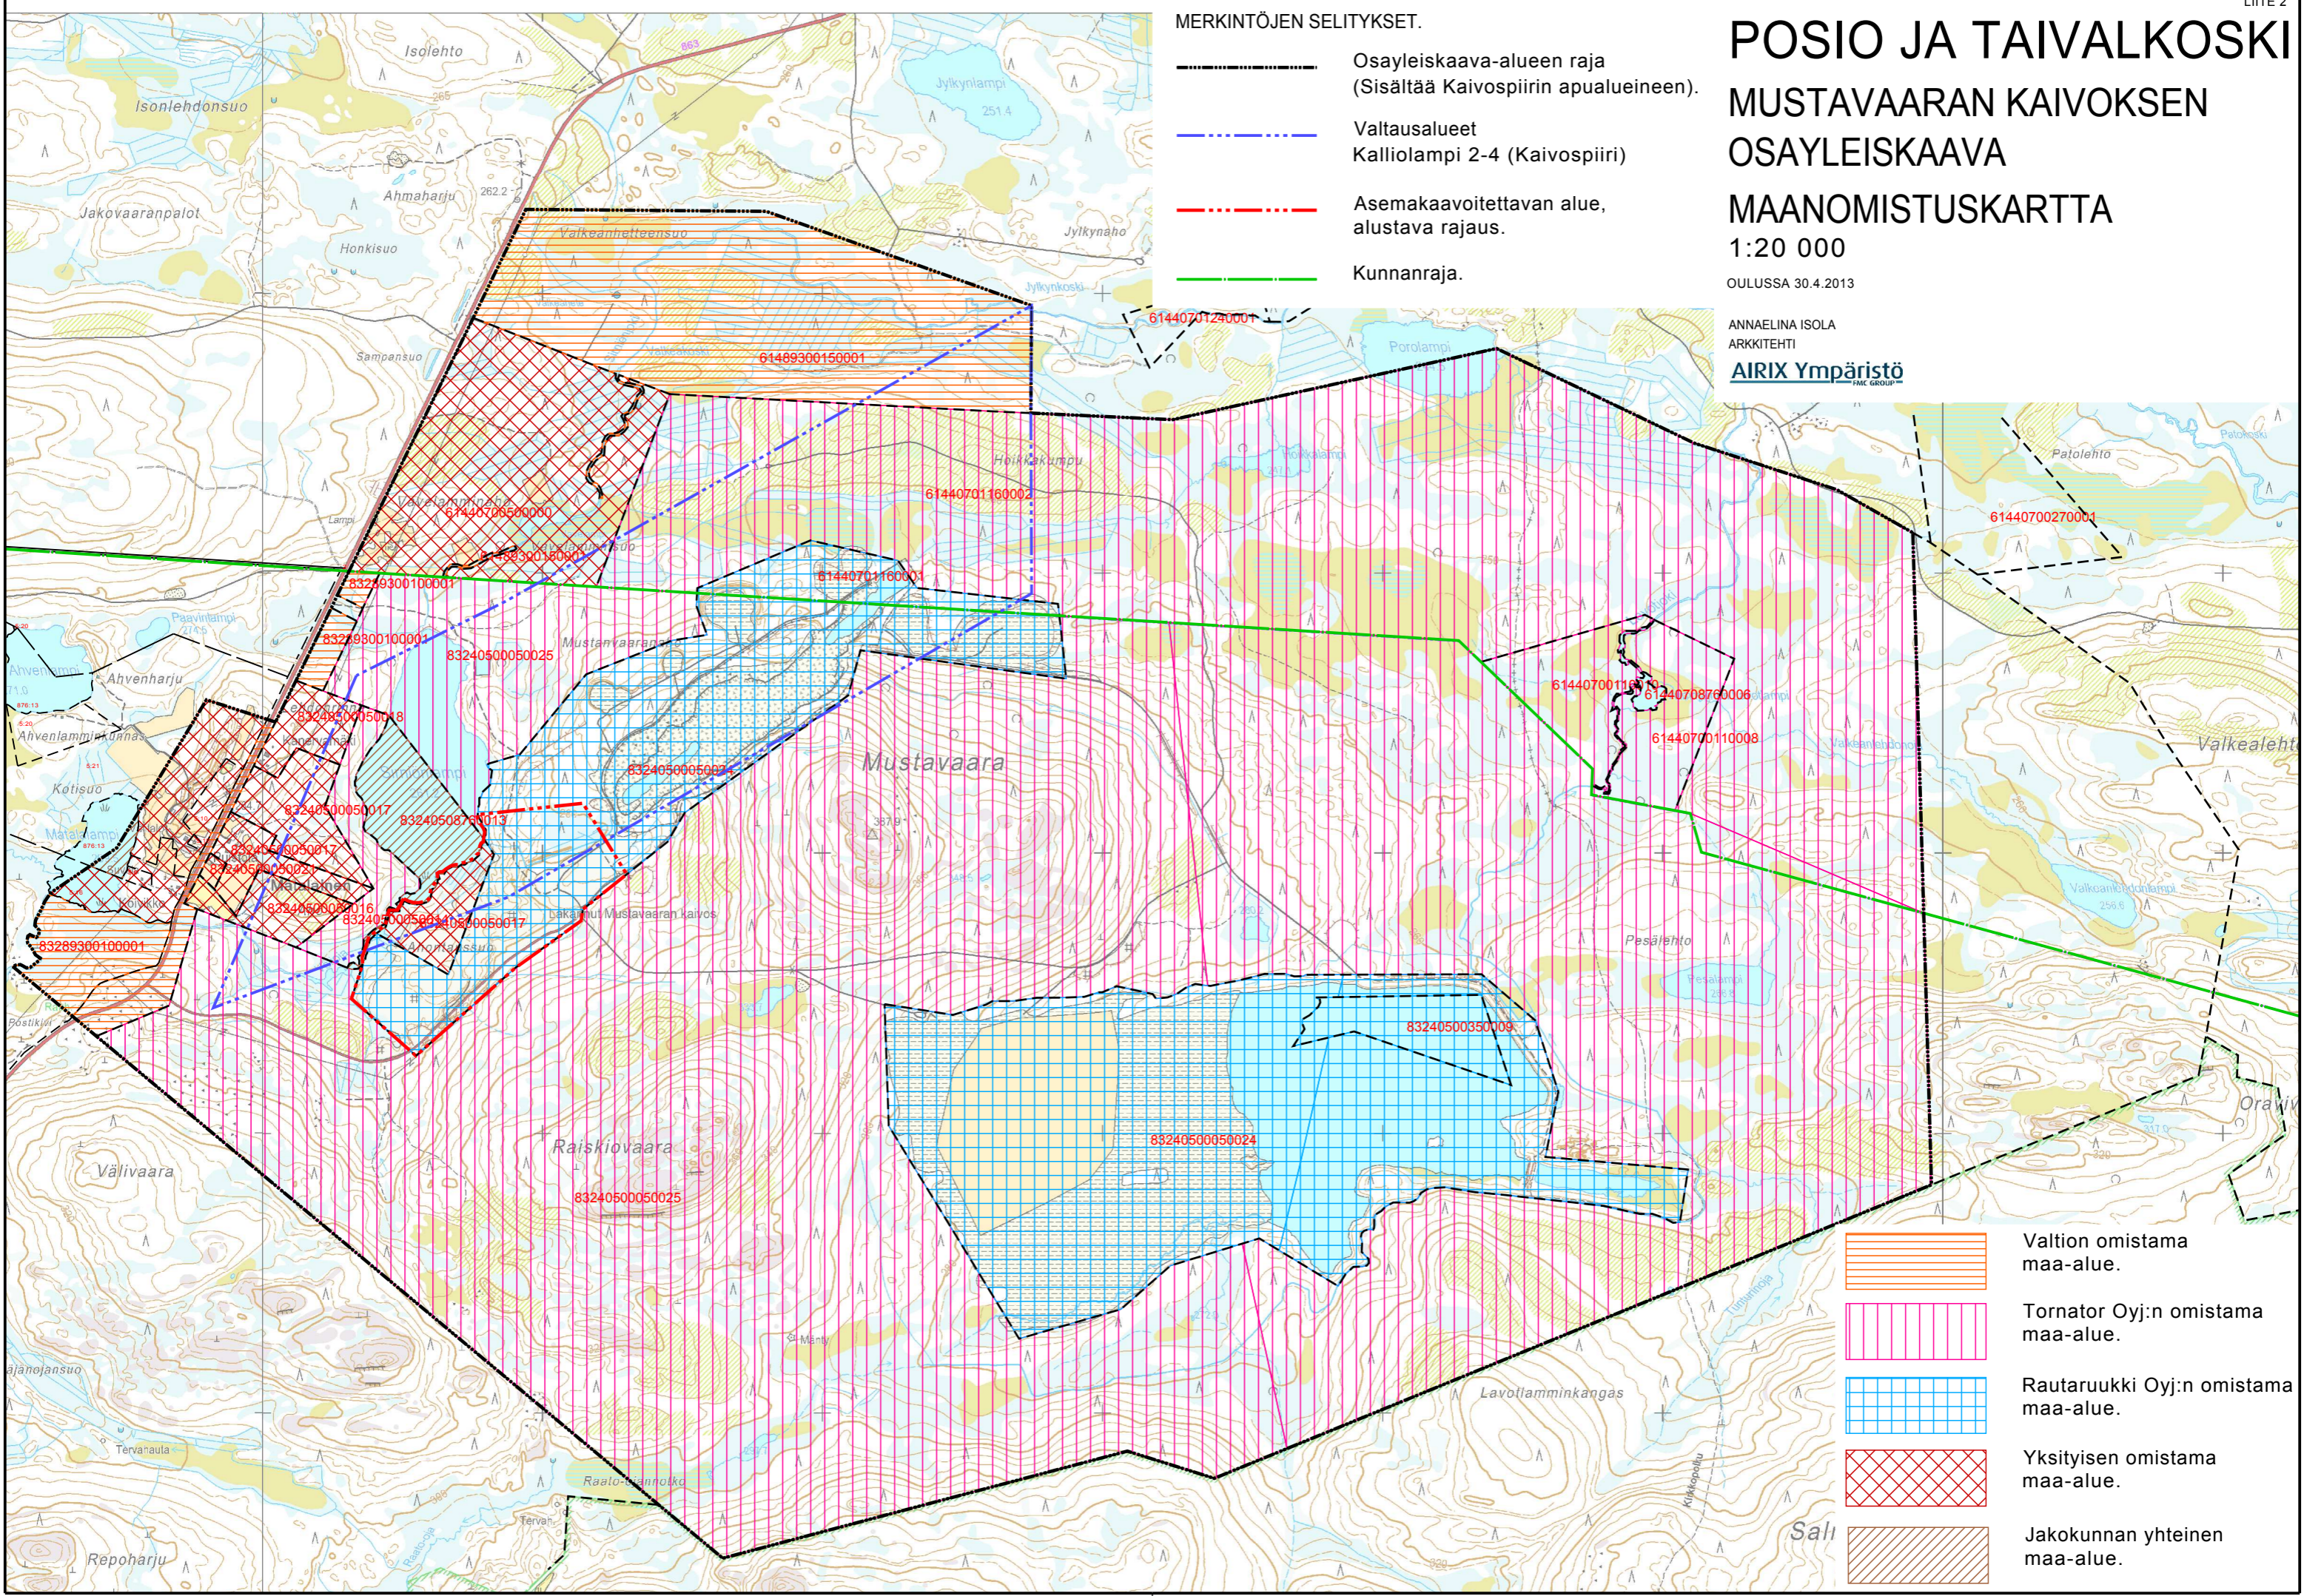

# POSIO JA TAIVALKOSKI MUSTAVAARAN KAIVOKSEN OSAYLEISKAAVA

MAANOMISTUSKARTTA  
1:20 000  
OULUSSA 30.4.2013

ANNAELINA ISOLA  
ARKKITEHTI  
**AIRIX Ympäristö**  
FMC GROUP

MERKINTÖJEN SELITYKSET.

-  Osayleiskaava-alueen raja  
(Sisältää Kaivospiirin apualueineen).
-  Valtausalueet  
Kalliolampi 2-4 (Kaivospiiri)
-  Asemakaavoitettavan alue,  
alustava rajaus.
-  Kunnanraja.

-  Valtion omistama  
maa-alue.
-  Tornator Oyj:n omistama  
maa-alue.
-  Rautaruukki Oyj:n omistama  
maa-alue.
-  Yksityisen omistama  
maa-alue.
-  Jakokunnan yhteinen  
maa-alue.